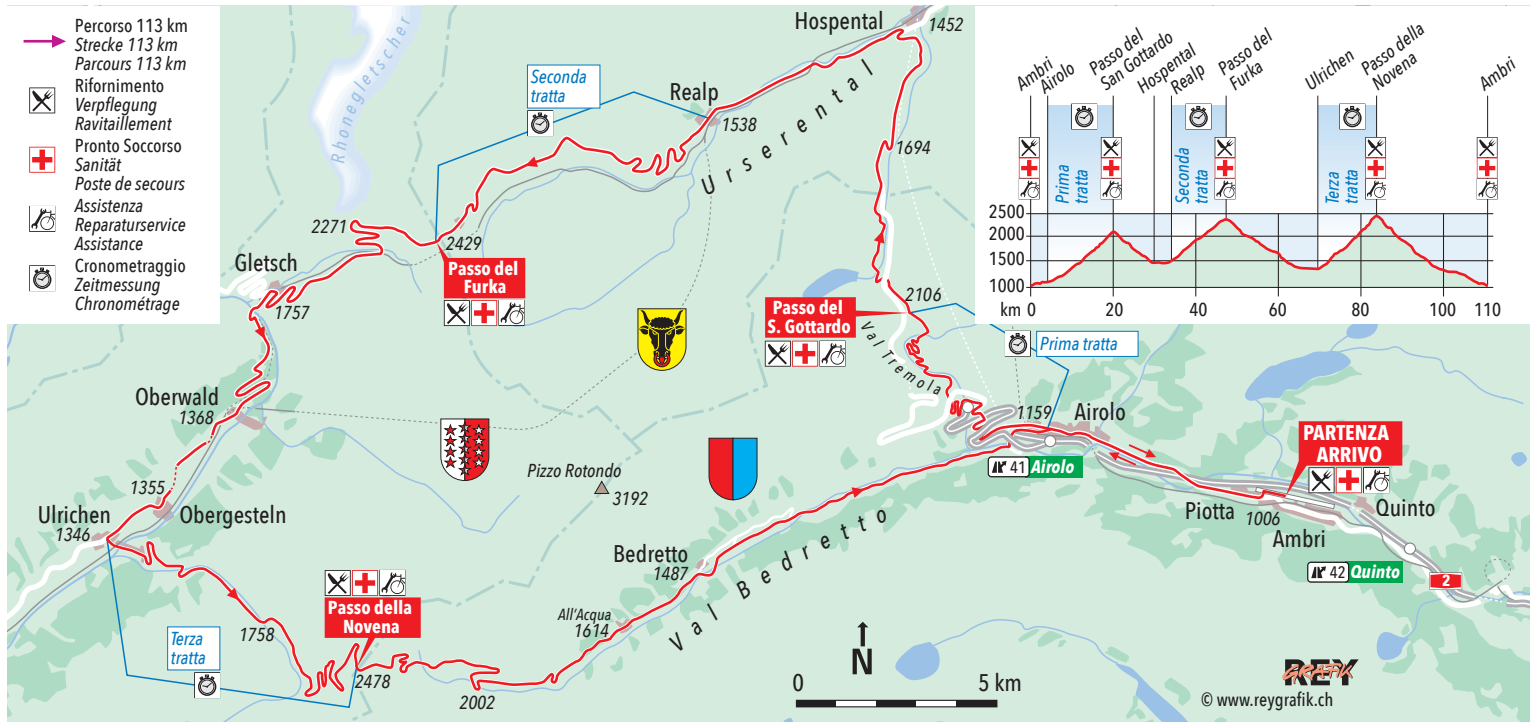

Percorso / Strecke / Parcours 113 km

-  Percorso 113 km
Strecke 113 km
Parcours 113 km
-  Rifornimento
Verpflegung
Ravitaillement
-  Pronto Soccorso
Sanität
Poste de secours
-  Assistenza
Reparaturservice
Assistance
-  Cronometraggio
Zeitmessung
Chronométrage