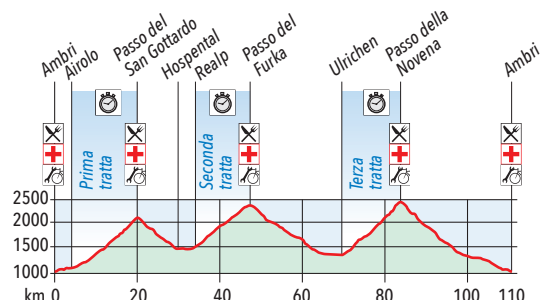

Percorso / Strecke / Parcours 113 km

-  Percorso 113 km
Strecke 113 km
Parcours 113 km
-  Rifornimento
Verpflegung
Ravitaillement
-  Pronto Soccorso
Sanität
Poste de secours
-  Assistenza
Reparaturservice
Assistance
-  Cronometraggio
Zeitmessung
Chronométrage